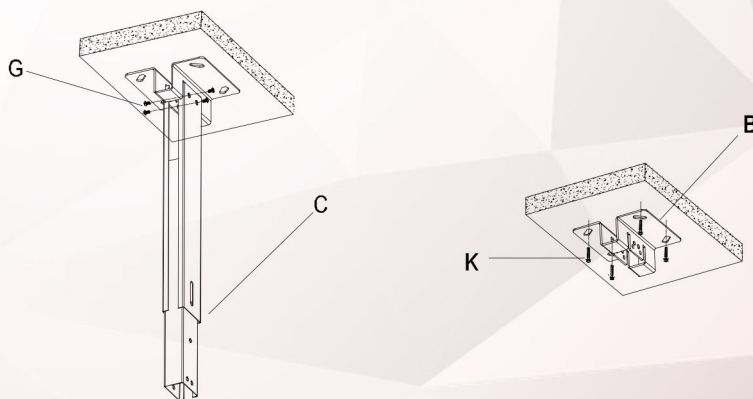

REDLEAF

Mayorista Audiovisual

Soporte para Proyector

Mínimo 26 cm - Máximo 36 cm

SERIE RL

La serie RL es un soporte de techo de acero sólido y aluminio, para la mayoría de los proyectores de hasta 12 kg. Ofrece un posicionamiento flexible del proyector con cuatro brazos de soporte ajustables que pueden adaptarse a una amplia gama de orificios de montaje. Su práctico diseño permite que el proyector se instale rápidamente. La altura ajustable puede satisfacer diferentes necesidades.

RL70120

ESPECIFICACIONES

- Hecho de alta calidad de materiales de aleación de aluminio.
- De fácil montaje, la instalación en posición vertical u opuesto de los conectores de larga o corta.
- Compatible con mas del 90% de los proyectores en el mercado.
- Cómodo y seguro para cableado hasta 2.5 cm
- Soporta proyectores de hasta 12 kgs.
- Cuenta con 15° de inclinación, que permite la máxima capacidad de visualización.
- Incluye llave para armado.

Este montaje solo debe instalarse en una pared de concreto o ladrillo con los tornillos provistos.

RL70120