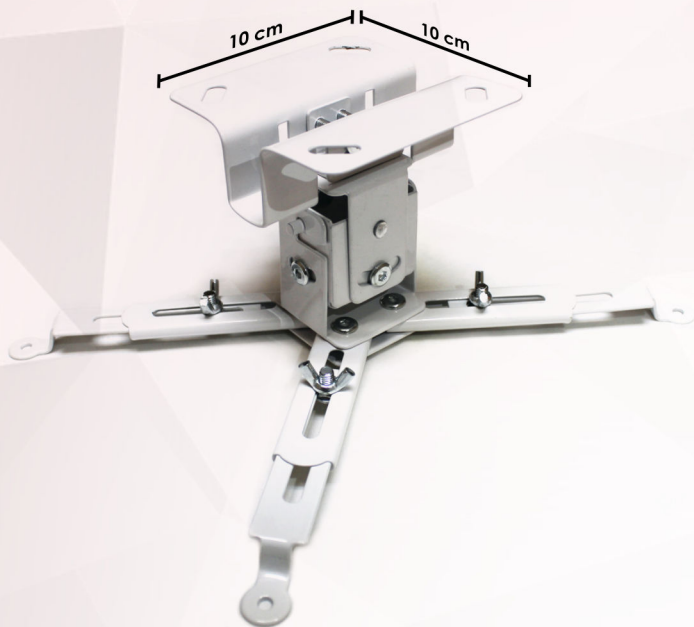

REDLEAF

Mayorista Audiovisual

Soporte para Proyector

Mínimo 26 cm - Máximo 36 cm

SERIE RL

La serie RL es un soporte de techo de acero sólido y aluminio, para la mayoría de los proyectores de hasta 12 kg. Ofrece un posicionamiento flexible del proyector con cuatro brazos de soporte ajustables que pueden adaptarse a una amplia gama de orificios de montaje. Su práctico diseño permite que el proyector se instale rápidamente. La altura ajustable puede satisfacer diferentes necesidades.

RL70120

ESPECIFICACIONES

- Hecho de alta calidad de materiales de aleación de aluminio.
- De fácil montaje, la instalación en posición vertical u opuesto de los conectores de larga o corta.
- Compatible con mas del 90% de los proyectores en el mercado.
- Cómodo y seguro para cableado hasta 2.5 cm
- Soporta proyectores de hasta 12 kgs.
- Cuenta con 15° de inclinación, que permite la máxima capacidad de visualización.
- Incluye llave para armado.

Este montaje solo debe instalarse en una pared de concreto o ladrillo con los tornillos provistos.

RL70120