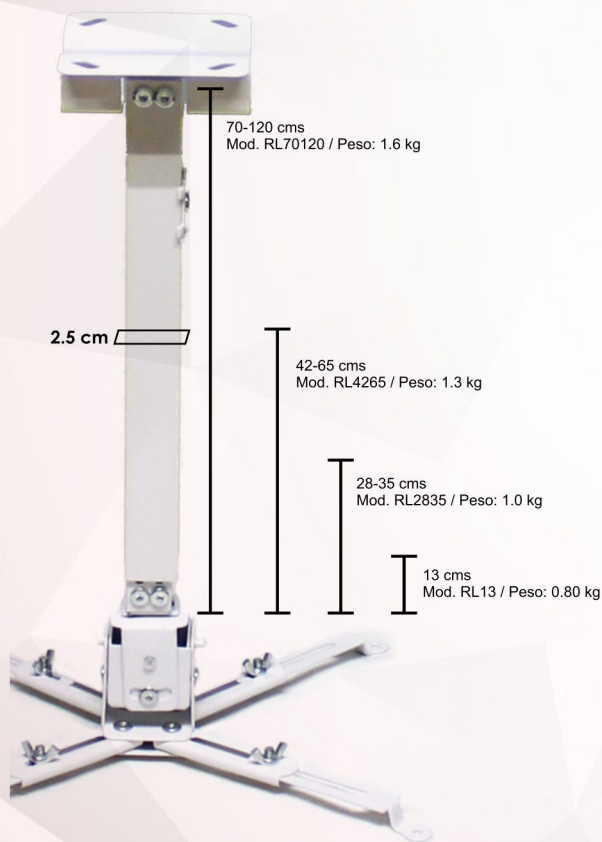

REDLEAF

Mayorista Audiovisual

Soporte para Proyector

Mínimo 26 cm - Máximo 36 cm

SERIE RL

La serie RL es un soporte de techo de acero sólido y aluminio, para la mayoría de los proyectores de hasta 12 kg. Ofrece un posicionamiento flexible del proyector con cuatro brazos de soporte ajustables que pueden adaptarse a una amplia gama de orificios de montaje. Su práctico diseño permite que el proyector se instale rápidamente. La altura ajustable puede satisfacer diferentes necesidades.

RL70120

ESPECIFICACIONES

- Hecho de alta calidad de materiales de aleación de aluminio.
- De fácil montaje, la instalación en posición vertical u opuesto de los conectores de larga o corta.
- Compatible con mas del 90% de los proyectores en el mercado.
- Cómodo y seguro para cableado hasta 2.5 cm
- Soporta proyectores de hasta 12 kgs.
- Cuenta con 15° de inclinación, que permite la máxima capacidad de visualización.
- Incluye llave para armado.

Este montaje solo debe instalarse en una pared de concreto o ladrillo con los tornillos provistos.

RL70120