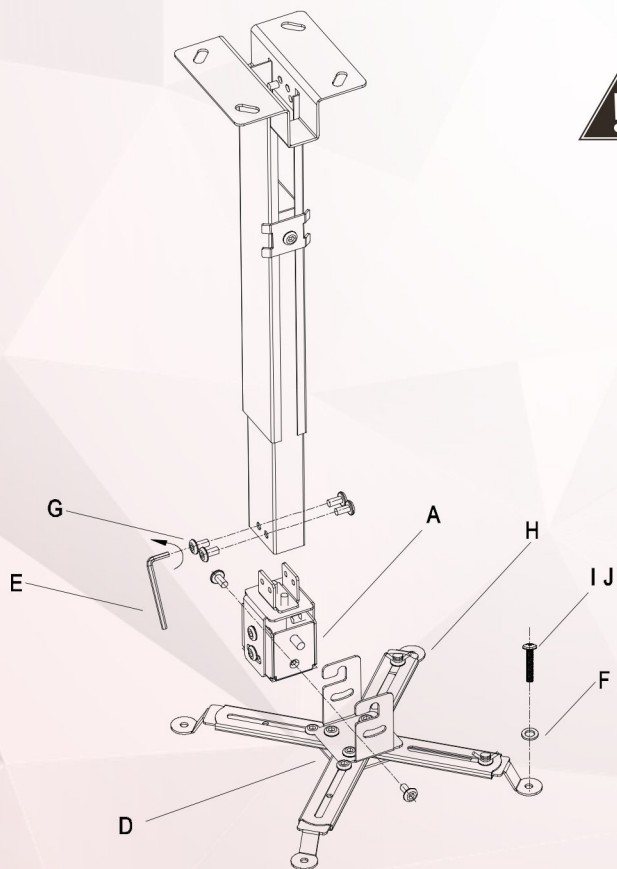

REDLEAF

Mayorista Audiovisual

Soporte para Proyector

Mínimo 26 cm - Máximo 36 cm

SERIE RL

La serie RL es un soporte de techo de acero sólido y aluminio, para la mayoría de los proyectores de hasta 12 kg. Ofrece un posicionamiento flexible del proyector con cuatro brazos de soporte ajustables que pueden adaptarse a una amplia gama de orificios de montaje. Su práctico diseño permite que el proyector se instale rápidamente. La altura ajustable puede satisfacer diferentes necesidades.

RL70120

ESPECIFICACIONES

- Hecho de alta calidad de materiales de aleación de aluminio.
- De fácil montaje, la instalación en posición vertical u opuesto de los conectores de larga o corta.
- Compatible con mas del 90% de los proyectores en el mercado.
- Cómodo y seguro para cableado hasta 2.5 cm
- Soporta proyectores de hasta 12 kgs.
- Cuenta con 15° de inclinación, que permite la máxima capacidad de visualización.
- Incluye llave para armado.

Este montaje solo debe instalarse en una pared de concreto o ladrillo con los tornillos provistos.

RL70120