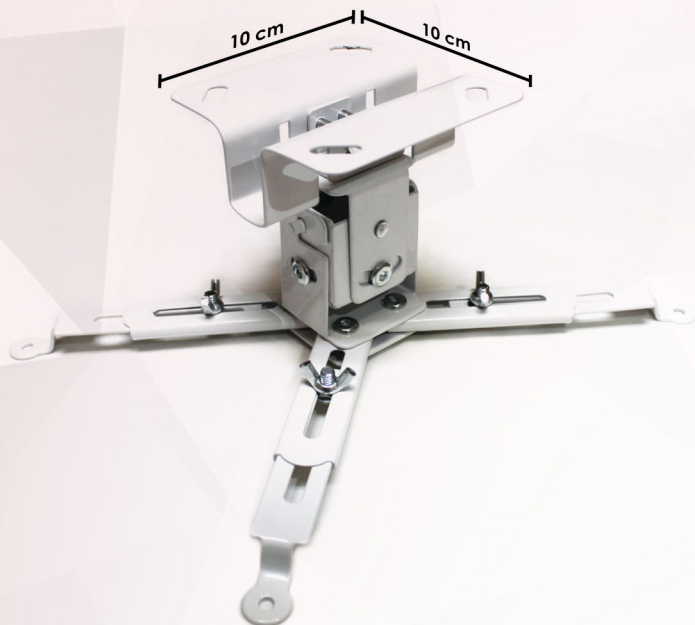

REDLEAF

Mayorista Audiovisual

Soporte para Proyector

SERIE RL

La serie RL es un soporte de techo de acero sólido y aluminio, para la mayoría de los proyectores de hasta 12 kg. Ofrece un posicionamiento flexible del proyector con cuatro brazos de soporte ajustables que pueden adaptarse a una amplia gama de orificios de montaje. Su práctico diseño permite que el proyector se instale rápidamente. La altura ajustable puede satisfacer diferentes necesidades.

ESPECIFICACIONES

- Hecho de alta calidad de materiales de aleación de aluminio.
- De fácil montaje, la instalación en posición vertical u opuesto de los conectores de larga o corta.
- Compatible con mas del 90% de los proyectores en el mercado.
- Cómodo y seguro para cableado hasta 2.5 cm
- Soporta proyectores de hasta 12 kgs.
- Cuenta con 15° de inclinación, que permite la máxima capacidad de visualización.
- Incluye llave para armado.

Este montaje solo debe instalarse en una pared de concreto o ladrillo con los tornillos provistos.