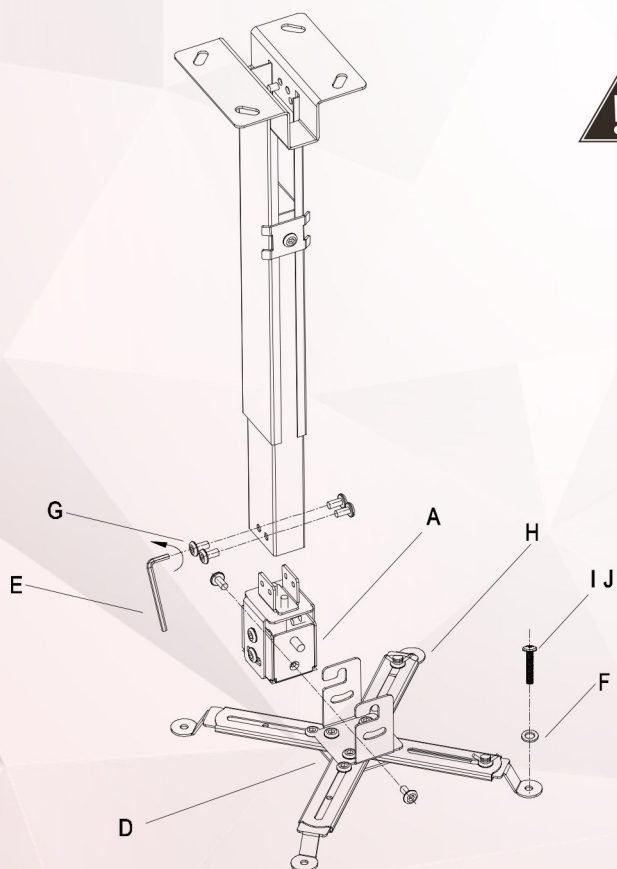

REDLEAF

Mayorista Audiovisual

Soporte para Proyector

SERIE RL

La serie RL es un soporte de techo de acero sólido y aluminio, para la mayoría de los proyectores de hasta 12 kg. Ofrece un posicionamiento flexible del proyector con cuatro brazos de soporte ajustables que pueden adaptarse a una amplia gama de orificios de montaje. Su práctico diseño permite que el proyector se instale rápidamente. La altura ajustable puede satisfacer diferentes necesidades.

ESPECIFICACIONES

- Hecho de alta calidad de materiales de aleación de aluminio.
- De fácil montaje, la instalación en posición vertical u opuesto de los conectores de larga o corta.
- Compatible con mas del 90% de los proyectores en el mercado.
- Cómodo y seguro para cableado hasta 2.5 cm
- Soporta proyectores de hasta 12 kgs.
- Cuenta con 15° de inclinación, que permite la máxima capacidad de visualización.
- Incluye llave para armado.

Este montaje solo debe instalarse en una pared de concreto o ladrillo con los tornillos provistos.