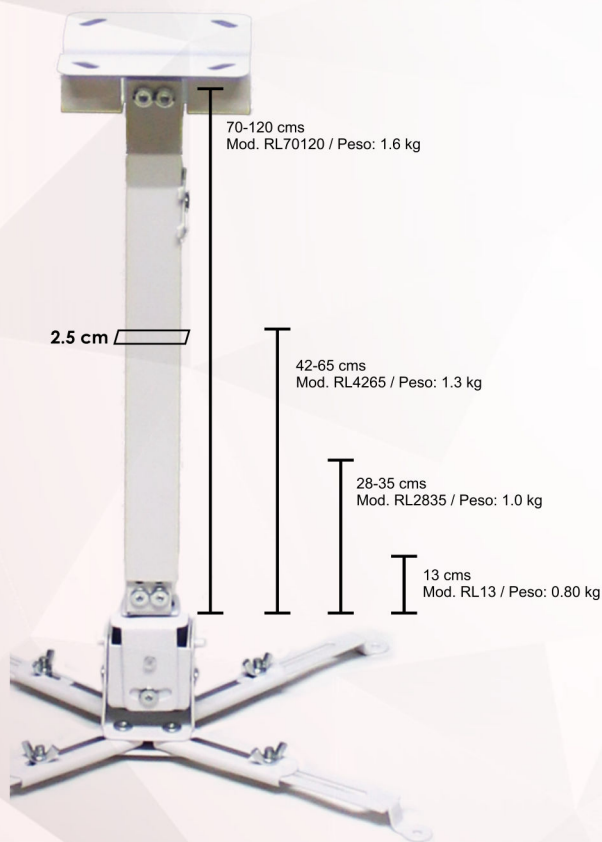

REDLEAF

Mayorista Audiovisual

Soporte para Proyector

SERIE RL

La serie RL es un soporte de techo de acero sólido y aluminio, para la mayoría de los proyectores de hasta 12 kg. Ofrece un posicionamiento flexible del proyector con cuatro brazos de soporte ajustables que pueden adaptarse a una amplia gama de orificios de montaje. Su práctico diseño permite que el proyector se instale rápidamente. La altura ajustable puede satisfacer diferentes necesidades.

ESPECIFICACIONES

- Hecho de alta calidad de materiales de aleación de aluminio.
- De fácil montaje, la instalación en posición vertical u opuesto de los conectores de larga o corta.
- Compatible con mas del 90% de los proyectores en el mercado.
- Cómodo y seguro para cableado hasta 2.5 cm
- Soporta proyectores de hasta 12 kgs.
- Cuenta con 15° de inclinación, que permite la máxima capacidad de visualización.
- Incluye llave para armado.

Este montaje solo debe instalarse en una pared de concreto o ladrillo con los tornillos provistos.