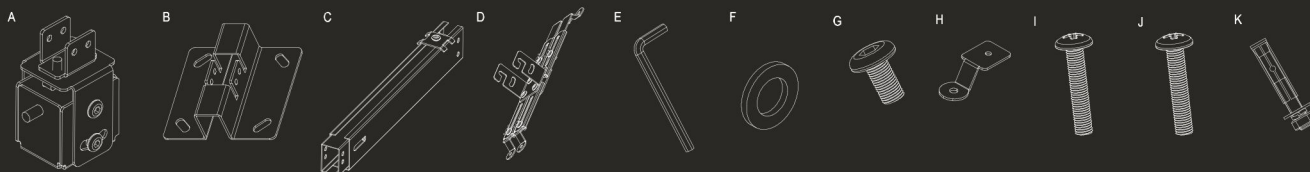

REDLEAF

Mayorista Audiovisual

Soporte para Proyector

SERIE RL

La serie RL es un soporte de techo de acero sólido y aluminio, para la mayoría de los proyectores de hasta 12 kg. Ofrece un posicionamiento flexible del proyector con cuatro brazos de soporte ajustables que pueden adaptarse a una amplia gama de orificios de montaje. Su práctico diseño permite que el proyector se instale rápidamente. La altura ajustable puede satisfacer diferentes necesidades.

ESPECIFICACIONES

- Hecho de alta calidad de materiales de aleación de aluminio.
- De fácil montaje, la instalación en posición vertical u opuesto de los conectores de larga o corta.
- Compatible con mas del 90% de los proyectores en el mercado.
- Cómodo y seguro para cableado hasta 2.5 cm
- Soporta proyectores de hasta 12 kgs.
- Cuenta con 15° de inclinación, que permite la máxima capacidad de visualización.
- Incluye llave para armado.