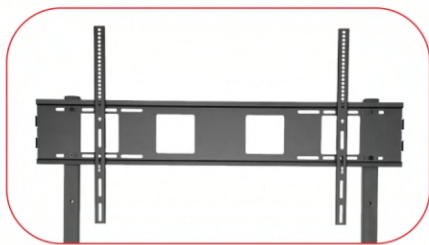

Carro para TV Ultraresistente

Sostiene pantallas de hasta **105 pulgadas**.

ESPECIFICACIONES

Dimensiones del producto: (L/W/H): 46.3 x 26.6 x 66.9 in ~ 72.8 in (1175 x 675 x 1698 ~ 1848 mm)

Peso del Producto: 83.2 lbs (37.76 kg)

Montaje VESA: 1000 x 600 mm, 200 x 200 mm, 300 x 200 mm, 300 x 300 mm, 400 x 200 mm, 400 x 300 mm, 400 x 400 mm, 600 x 400 mm, 800 x 400 mm, 800 x 600 mm

Límite de peso (por pantalla): 330 lbs (150 kg)

Modelo: RLPD-60100N

Se adapta a televisores de 60" a 100"

Los soportes de montaje se pueden ajustar durante la instalación para una altura de visualización ideal.

Dos estantes de soporte tienen una clasificación de 20 kg (44 lb) para equipos y accesorios AV.

Amplia distancia entre ejes de 117,5 cm (3,8 pies) para mayor seguridad y estabilidad durante el transporte.

Ruedas resistentes con bloqueo para facilitar la movilidad y la seguridad.