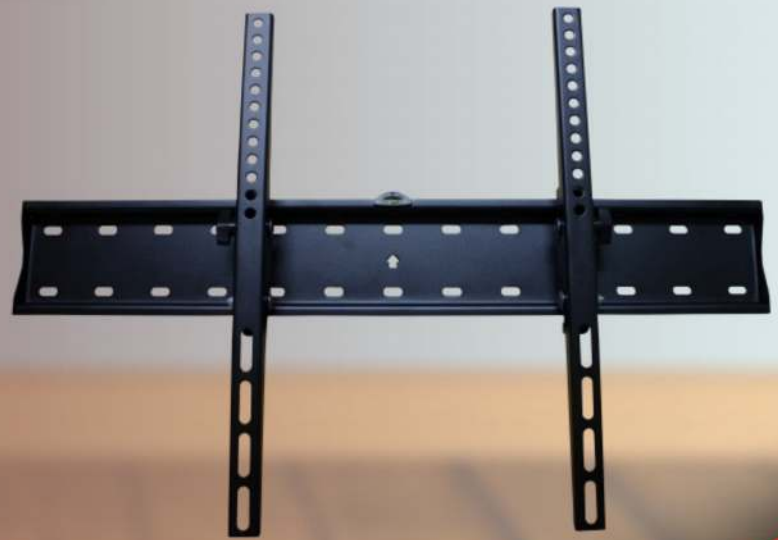

REDLEAF

Mayorista Audiovisual

Soporte de Pared con inclinación

Diseñado para adaptarse a cualquier TV de panel plano de 37"-70" hasta 40kg / 88lbs. La inclinación del soporte facilita los ajustes del televisor y el montaje de la TV hacia atrás para facilitar el acceso por cable.

El nivel de burbuja integrado asegura una alineación fácil de la instalación.

Material: Acero

Espesor: 1.5MM

Acabado superficial: Revestimiento en polvo

Color disponible: Negro

Tamaño del producto: 643X425X53mm

Tamaño de pantalla sugerido: 37"-70"

Instalación: Pared.

Carga clasificada: 40kgs / 88lbs

Max.Hole patrón: 615x405mm

VESA: 200x200,400x200,300x300,400x400,600x400

Inclinación: + 12° ~ -12°

Separación: 53mm

Nivel de burbuja: sí

Panel separado: sí

RLF-3770