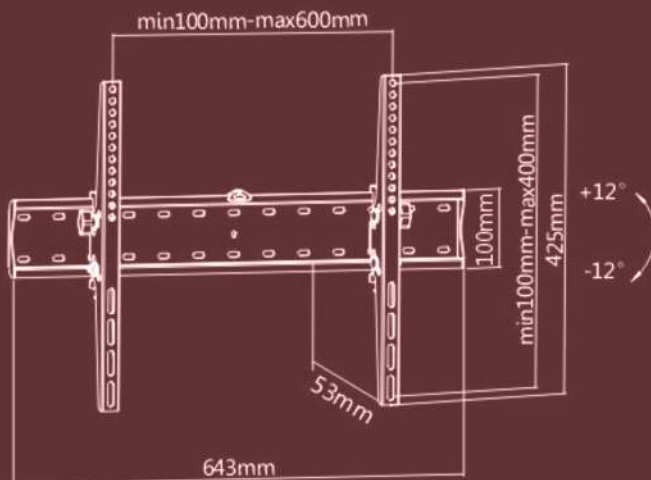

REDLEAF

Mayorista Audiovisual

Soporte de Pared con inclinación

Diseñado para adaptarse a cualquier TV de panel plano de 37"-70" hasta 40kg / 88lbs. La inclinación del soporte facilita los ajustes del televisor y el montaje de la TV hacia atrás para facilitar el acceso por cable.

El nivel de burbuja integrado asegura una alineación fácil de la instalación.

Material: Acero

Espesor: 1.5MM

Acabado superficial: Revestimiento en polvo

Color disponible: Negro

Tamaño del producto: 643X425X53mm

Tamaño de pantalla sugerido: 37"-70"

Instalación: Pared.

Carga clasificada: 40kgs / 88lbs

Max.Hole patrón: 615x405mm

VESA: 200x200,400x200,300x300,400x400,600x400

Inclinación: + 12° ~ -12°

Separación: 53mm

Nivel de burbuja: sí

Panel separado: sí

RLF-3770