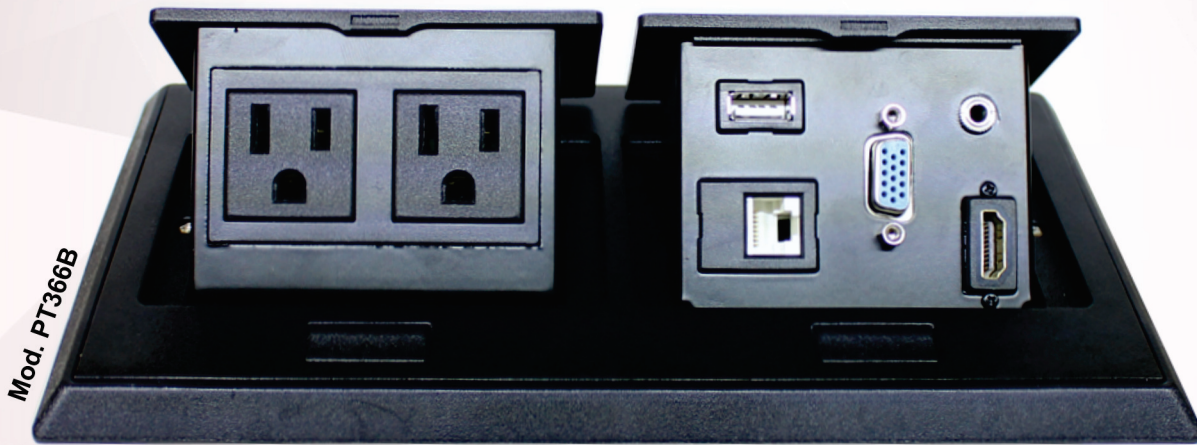

REDLEAF

Mayorista Audiovisual

Panel con Conectores de Mesa

ESPECIFICACIONES

Conectores base: Poder (2) Red (1) VGA (1) Audio (1)
USB (1) HDMI (1)

Dimensiones: Ranura 20 x 10.6 cms
Placa superior 23.2 x 13 cms
Profundidad 6 cms