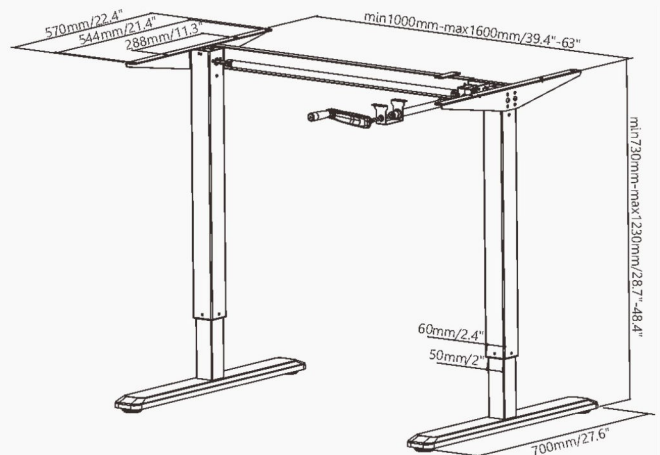

ETT-60100

Un marco con muchas opciones

Se adapta a una variedad de formas y tamaños de escritorio

Ajuste suave y silencioso

Mecanismo sólido de elevación que no afectará su trabajo

Operación
Manivela+

Temperatura de Operación
-5°C~+40°C

Proporción de Levantamiento
10mm por turno

Capacidad de Carga
70kg/154lbs

ETT-60100