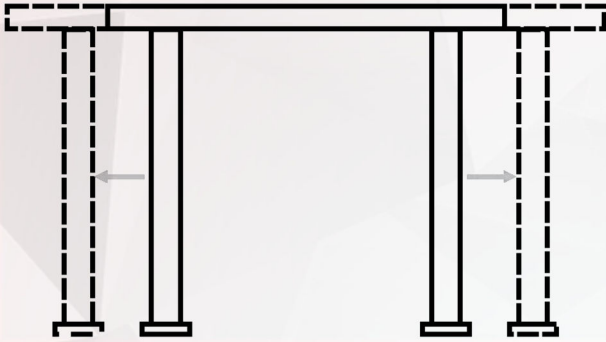

ETT-60100

Un marco con muchas opciones

Se adapta a una variedad de formas y tamaños de escritorio

Ajuste suave y silencioso

Mecanismo sólido de elevación que no afectará su trabajo

Operación
Manivela+

Temperatura de Operación
-5°C~+40°C

Proporción de Levantamiento
10mm por turno

Capacidad de Carga
70kg/154lbs

ETT-60100